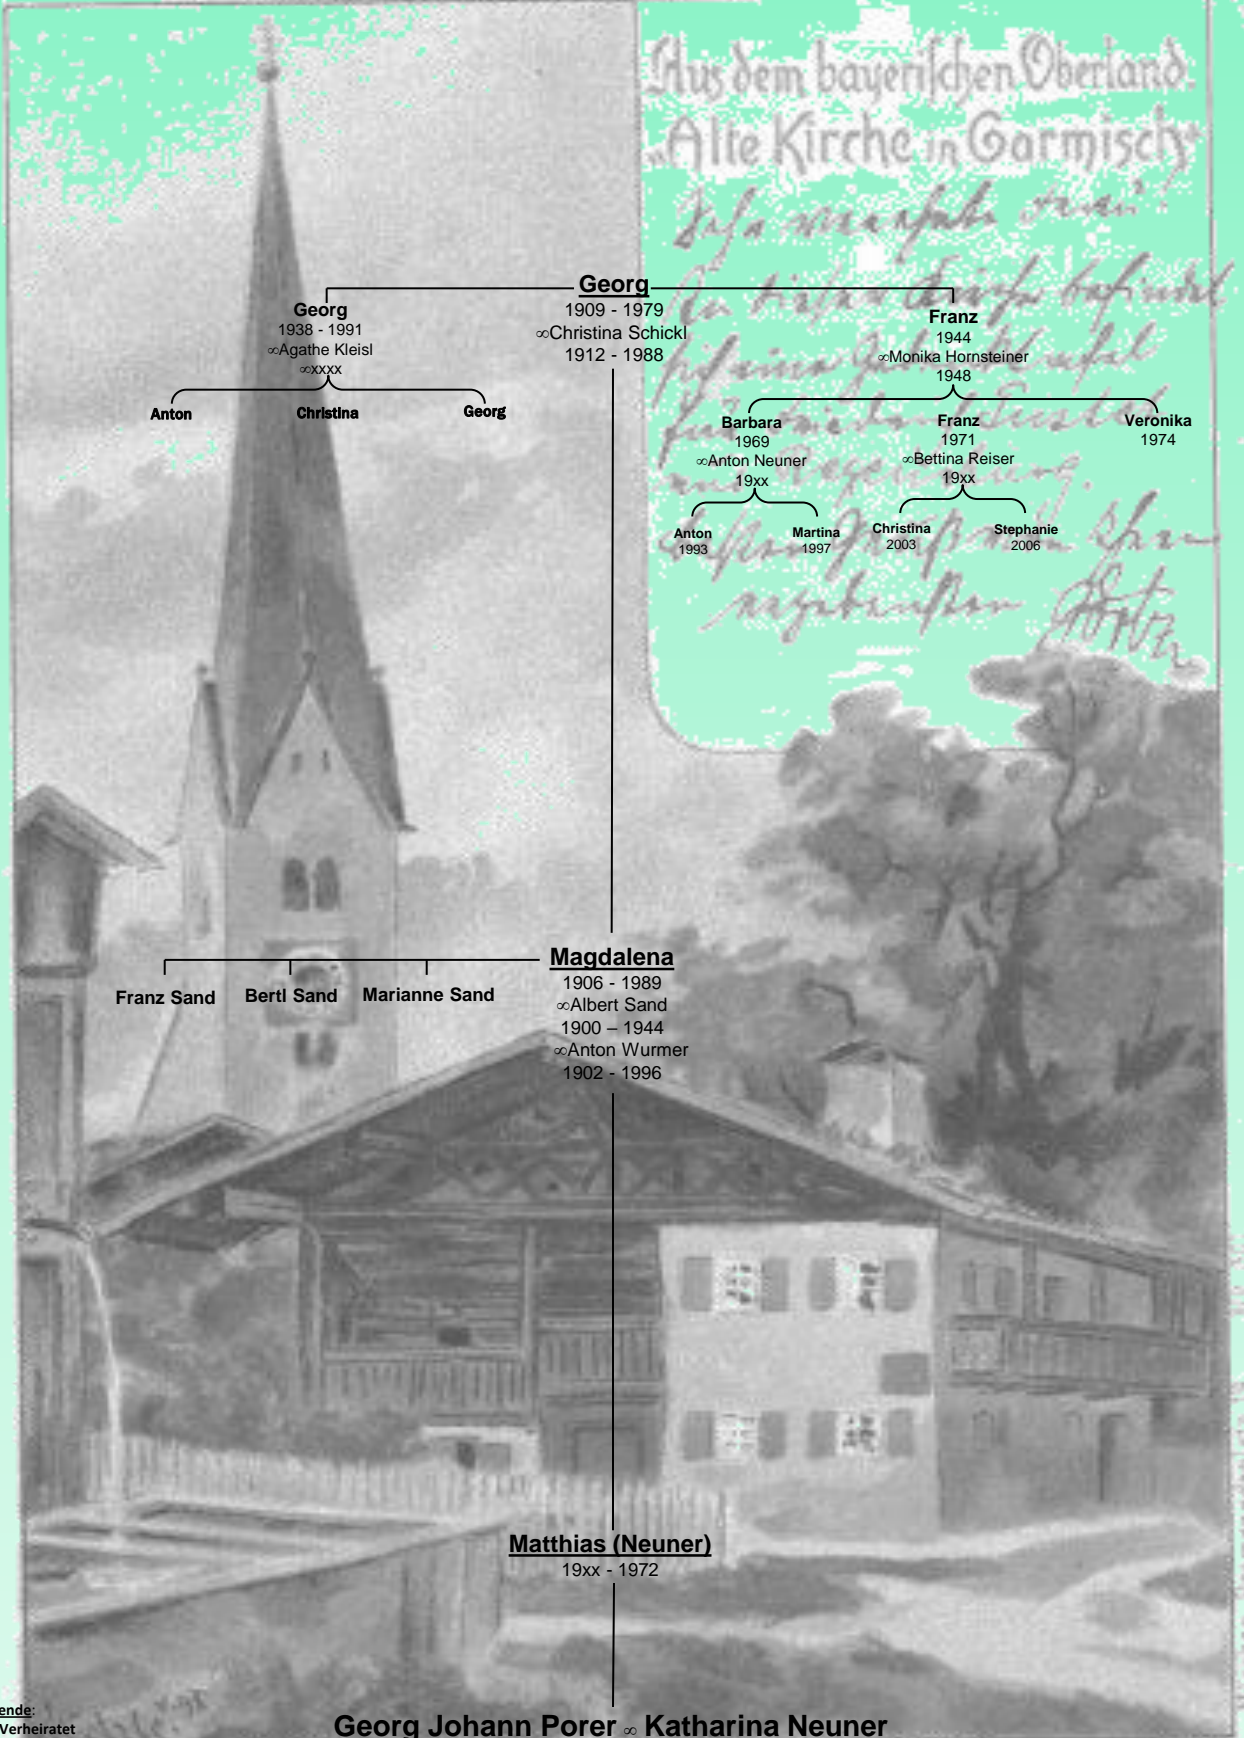

Nachfahrentafel Georg Johann Porer

GARMISCH- PARTENKIRCHEN

Legende:

- ∞ Verheiratet
- o Lebensgemeinschaft
- % geschieden

Nachfahrentafel Georg Johann Porer

Aus dem bayerischen Oberland.
 „Alte Kirche in Garmisch“
*Sofa...
 ...
 ...
 ...*